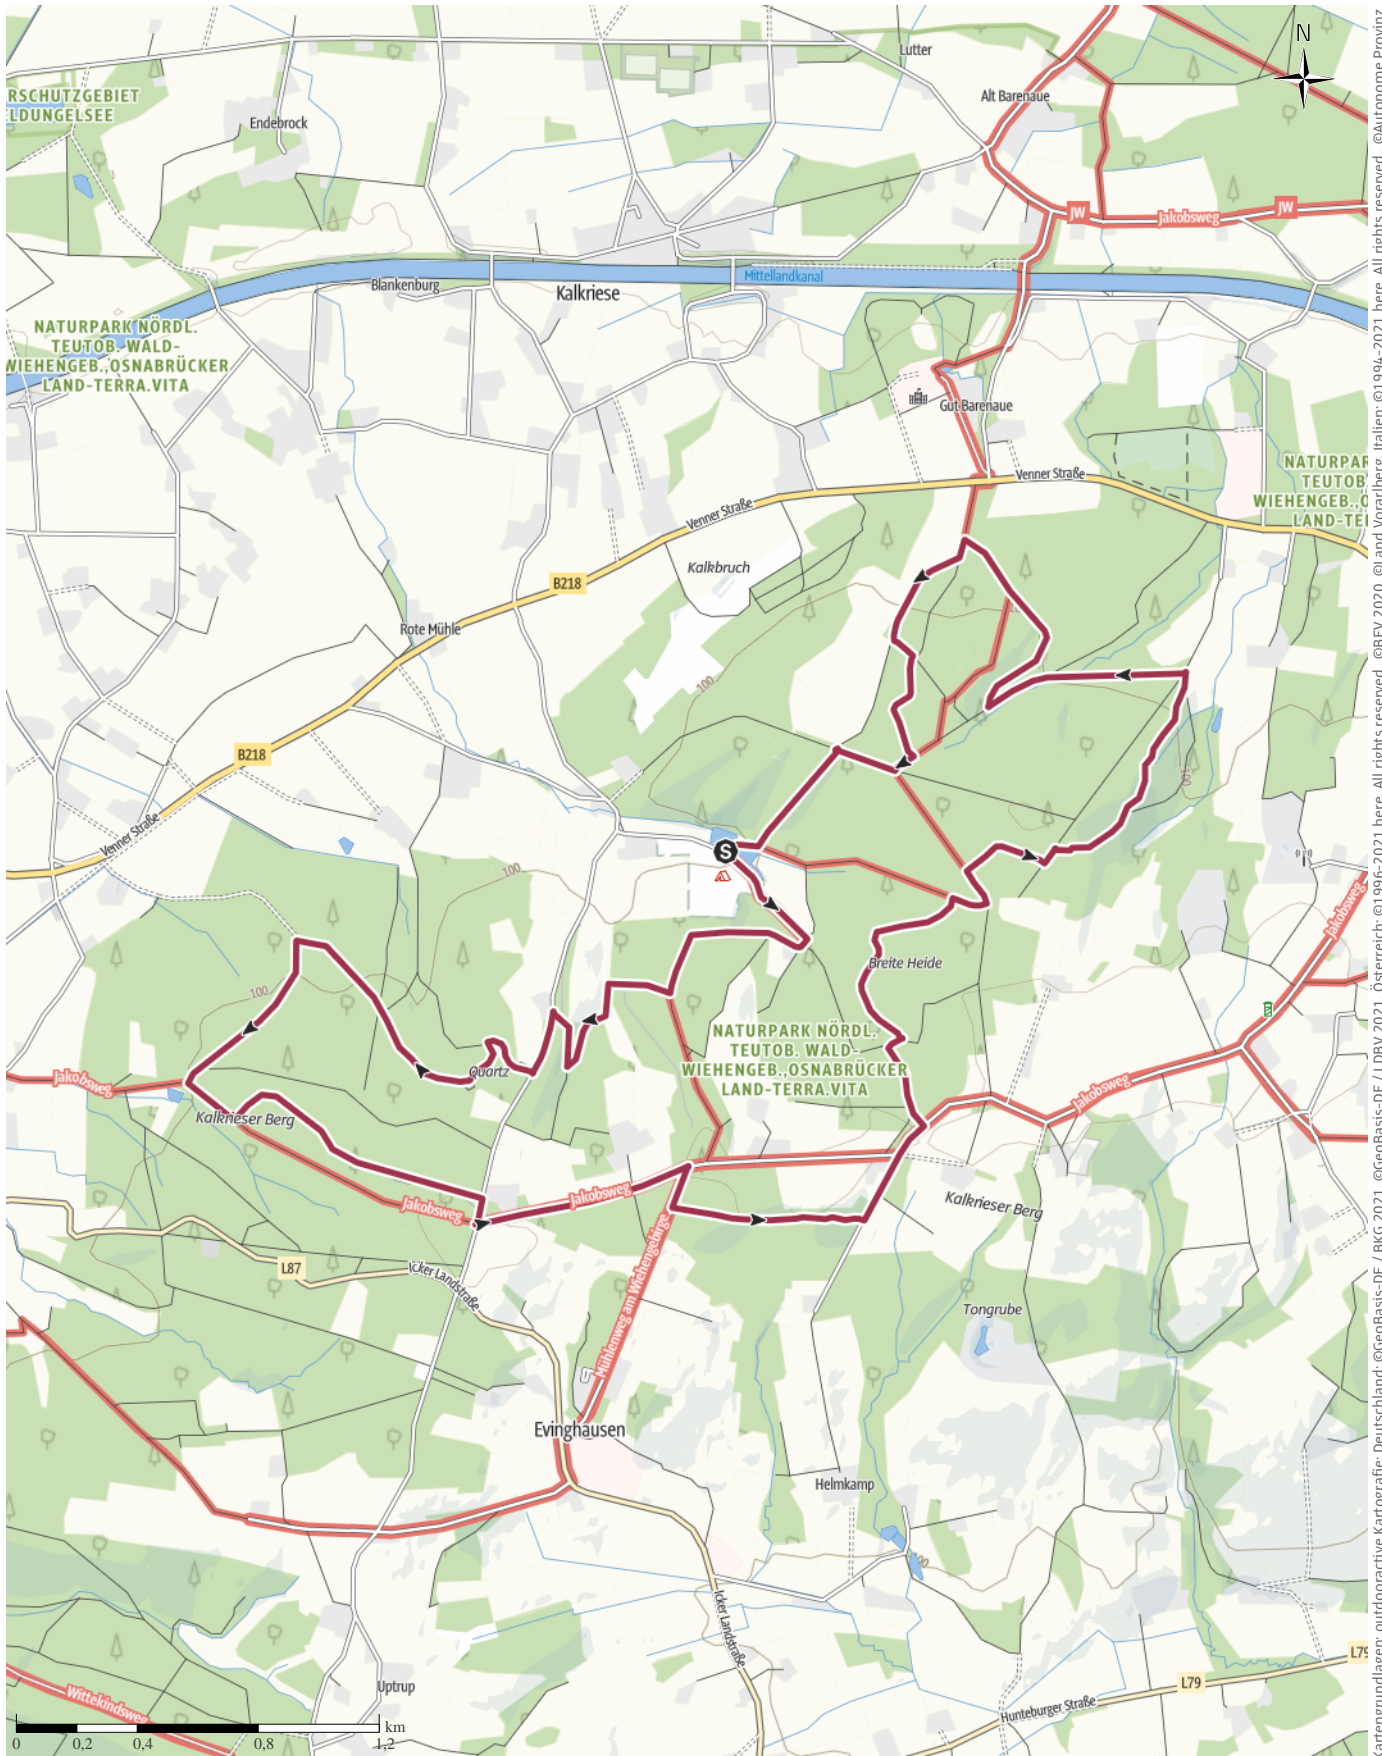

VWO-Kalkriese-2023-08

↔ 12,8 km

🕒 3:15 h

▲ 181 m

▼ 176 m

Schwierigkeit -

Kartengrundlagen: outdooractive Kartografie; Deutschland: ©GeoBasis-DE / BKG 2021, ©GeoBasis-DE / LDBV 2021, Österreich: ©1996-2021 here. All rights reserved. ©BBEV 2020, ©Land Vorarlberg, Italien: ©1994-2021 here. All rights reserved. ©Autonome Provinz Bozen – Südtirol – Abteilung Natur, Landschaft und Raumentwicklung, © Cartago S.R.L. Kartengrundlagen: outdooractive Kartografie; ©OpenStreetMap (www.openstreetmap.org)